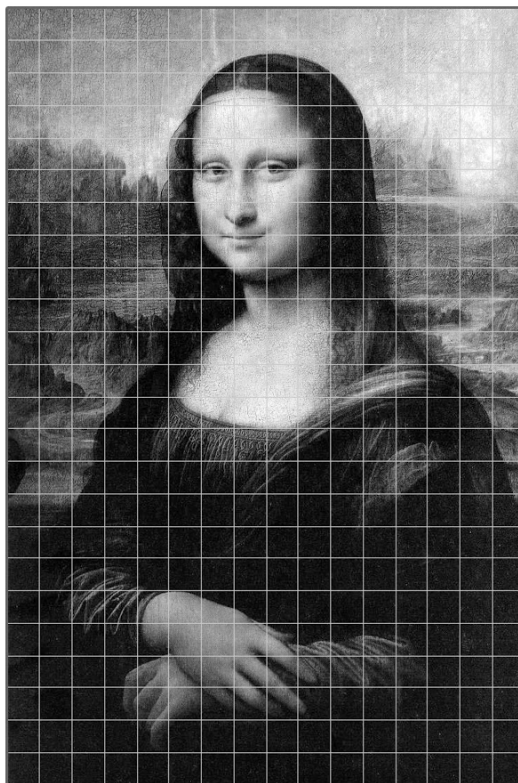

| | | | | | | | | | |
|------------|--------|--------|--------|--------|--------|--------|--------|--------|------------|
| pure white | step 1 | step 2 | step 3 | step 4 | step 5 | step 6 | step 7 | step 8 | pure black |
| | | | | | | | | | |

1B. EVEN TONE
VALUE SCALE
WITH
GRAPHITE
PENCIL

small value scale

| | | | | | | | | | |
|--|--|--|--|--|--|--|--|--|--|
| | | | | | | | | | |
|--|--|--|--|--|--|--|--|--|--|

original

examples